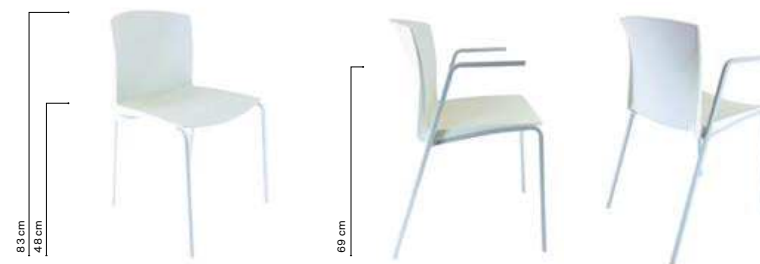

## Ficha técnica

<b>COLORES</b>	Blanco.
<b>MONOCARCASA</b>	Modelado en polipropileno.
<b>ESTRUCTURA</b>	Acero pintado epoxi poliéster blanco.
<b>APILABLE</b>	SI
<b>PESO</b>	*Solo con Distanciador Asiento. 5,0 Kg
<b>CERTIFICADOS Y ENSAYOS</b>	Norma UNI EN 15373: 2007 / 1728: 2000

### CLOE WHITE

Ancho 44 cm  
Fondo 42 cm

CLOE WHITE	PRECIO
SIN BRAZOS	
CON BRAZOS	